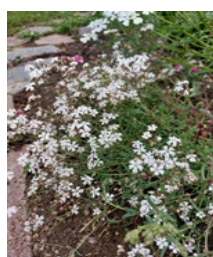

Standort: sonnig

Gräser-Kasten

Sparrige Segge	Karthäuser-Nelke	Blaugrünes Schillergras
(Carex muricata)	(Dianthus carthusianorum)	(Koeleria glauca)
Blüte: Juni - Juli	Mai - Oktober	Juni - Juli
Höhe: 40cm	10-50cm	15-30cm

Standort: sonnig

Polsterstauden

Rotes Seifenkraut	Kriechendes Gipskraut	Arznei-Thymian	Heide-Nelke	Großblütige Braunelle
(Saponaria ocymoides)	(Gypsophila repens)	(Thymus pulegioides)	(Dianthus deltoides)	(Prunella grandiflora)
Blüte: Mai - Juni/ September	Mai - August	Juni - Oktober	Juni - Oktober	Juni - September
Höhe: 10-30cm	5-30cm	5-20cm	10-40cm	10-30cm