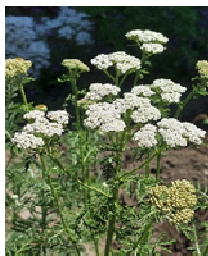

Standort: sonnig

Gräser-Kasten

Sparrige Segge	Karthäuser-Nelke	Blaugrünes Schillergras
(Carex muricata)	(Dianthus carthusianorum)	(Koeleria glauca)
Blüte: Juni - Juli	Mai - Oktober	Juni - Juli
Höhe: 40cm	10-50cm	15-30cm

Standort: sonnig

Polsterstauden

Rotes Seifenkraut	Kriechendes Gipskraut	Arznei-Thymian	Heide-Nelke	Großblütige Braunelle
(Saponaria ocymoides)	(Gypsophila repens)	(Thymus pulegioides)	(Dianthus deltoides)	(Prunella grandiflora)
Blüte: Mai - Juni/ September	Mai - August	Juni - Oktober	Juni - Oktober	Juni - September
Höhe: 10-30cm	5-30cm	5-20cm	10-40cm	10-30cm

Balkonpflanzen- Kombinationen

Standort: sonnig

Weiß-rosa-Kombination

Kriechendes Gipskraut	Edel-Gamander	Sand-Nelke	Sparrige Segge	Rotes Seifenkraut
(Gypsophila repens)	(Teucrium chamaedrys)	(Dianthus arenarius)	(Carex muricata)	(Saponaria ocymoides)
Blüte: Mai - August	Juni - September	Juni - September	Juni - Juli	Mai - Juni/ September
Höhe: 5-30cm	15-30cm	15-30cm	40cm	10-30cm

Standort: sonnig

Trockenhelden II

Großblütige Braunelle	Karthäuser-Nelke	Edel-Schafgarbe	Ähren-Ehrenpreis	Rotes Seifenkraut
(Prunella grandiflora)	(Dianthus carthusianorum)	(Achillea nobilis)	(Veronica spicata)	(Saponaria ocymoides)
Blüte: Juni - September	Mai - Oktober	Juni - August	Juni - September	Mai - Juni/ September
Höhe: 10-30cm	10-50cm	30-50cm	20-50cm	10-30cm