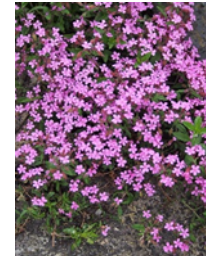

Trockenhelden II

Großblütige Braunelle	Karthäuser-Nelke	Edel-Schafgarbe	Ähren-Ehrenpreis	Rotes Seifenkraut
(Prunella grandiflora)	(Dianthus carthusianorum)	(Achillea nobilis)	(Veronica spicata)	(Saponaria ocymoides)
Blüte: Juni - September	Mai - Oktober	Juni - August	Juni - September	Mai - Juni/ September
Höhe: 10-30cm	10-50cm	30-50cm	20-50cm	10-30cm

Standort: sonnig