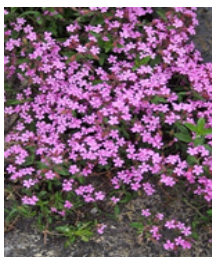

Balkonpflanzen- Kombinationen

Standort: sonnig

Trockenhelden I

Kriechendes Gipskraut	Karthäuser-Nelke	Blaugrünes Schillergras	Ähren-Ehrenpreis	Arznei-Thymian
(Gypsophila repens)	(Dianthus carthusianorum)	(Koeleria glauca)	(Veronica spicata)	(Thymus pulegioides)
Blüte: Mai - August	Mai - Oktober	Juni - Juli	Juni - September	Juni - Oktober
Höhe: 5-30cm	10-50cm	15-30cm	20-50cm	5-20cm

Standort: sonnig

Gräser-Kasten

Sparrige Segge	Karthäuser-Nelke	Blaugrünes Schillergras
(Carex muricata)	(Dianthus carthusianorum)	(Koeleria glauca)
Blüte: Juni - Juli	Mai - Oktober	Juni - Juli
Höhe: 40cm	10-50cm	15-30cm

Standort: sonnig

Polsterstauden

Rotes Seifenkraut	Kriechendes Gipskraut	Arznei-Thymian	Heide-Nelke	Großblütige Braunelle
(Saponaria ocymoides)	(Gypsophila repens)	(Thymus pulegioides)	(Dianthus deltoides)	(Prunella grandiflora)
Blüte: Mai - Juni/ September	Mai - August	Juni - Oktober	Juni - Oktober	Juni - September
Höhe: 10-30cm	5-30cm	5-20cm	10-40cm	10-30cm