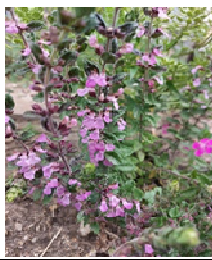

Standort: sonnig

Gräser-Kasten

Sparrige Segge	Karthäuser-Nelke	Blaugrünes Schillergras
(Carex muricata)	(Dianthus carthusianorum)	(Koeleria glauca)
Blüte: Juni - Juli	Mai - Oktober	Juni - Juli
Höhe: 40cm	10-50cm	15-30cm

Standort: sonnig

Polsterstauden

Rotes Seifenkraut	Kriechendes Gipskraut	Arznei-Thymian	Heide-Nelke	Großblütige Braunelle
(Saponaria ocymoides)	(Gypsophila repens)	(Thymus pulegioides)	(Dianthus deltoides)	(Prunella grandiflora)
Blüte: Mai - Juni/ September	Mai - August	Juni - Oktober	Juni - Oktober	Juni - September
Höhe: 10-30cm	5-30cm	5-20cm	10-40cm	10-30cm

Balkonpflanzen- Kombinationen

Standort: sonnig

Weiß-rosa-Kombination

Kriechendes Gipskraut	Edel-Gamander	Sand-Nelke	Sparrige Segge	Rotes Seifenkraut
(Gypsophila repens)	(Teucrium chamaedrys)	(Dianthus arenarius)	(Carex muricata)	(Saponaria ocymoides)
Blüte: Mai - August	Juni - September	Juni - September	Juni - Juli	Mai - Juni/ September
Höhe: 5-30cm	15-30cm	15-30cm	40cm	10-30cm