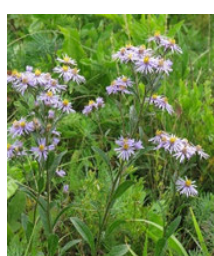

Balkonpflanzen- Kombinationen

Standort: sonnig

Weiß-rosa-Kombination

Kriechendes Gipskraut	Edel-Gamander	Sand-Nelke	Sparrige Segge	Rotes Seifenkraut
(Gypsophila repens)	(Teucrium chamaedrys)	(Dianthus arenarius)	(Carex muricata)	(Saponaria ocymoides)
Blüte: Mai - August	Juni - September	Juni - September	Juni - Juli	Mai - Juni/ September
Höhe: 5-30cm	15-30cm	15-30cm	40cm	10-30cm

Standort: sonnig

Trockenhelden II

Großblütige Braunelle	Karthäuser-Nelke	Edel-Schafgarbe	Ähren-Ehrenpreis	Rotes Seifenkraut
(Prunella grandiflora)	(Dianthus carthusianorum)	(Achillea nobilis)	(Veronica spicata)	(Saponaria ocymoides)
Blüte: Juni - September	Mai - Oktober	Juni - August	Juni - September	Mai - Juni/ September
Höhe: 10-30cm	10-50cm	30-50cm	20-50cm	10-30cm

Standort: sonnig

Herbstfärbung

Weidenbl. Ochsenauge	Berg-Aster	Gewöhnliches Zittergras	Zypressen-Wolfsmilch	Ausdauernder Lein
(Bupthalmum salicifolium)	(Aster amellus)	(Briza media)	(Euphorbia cyparissias)	(Linum perenne)
Blüte: Juni - September	August - Oktober	Mai - Juni	April - Juli	Juni - August
Höhe: 20-60cm	20-30cm	20-50cm	10-40cm	20-80cm