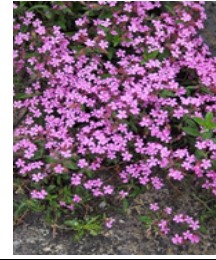

Standort: sonnig

Gräser-Kasten

Sparrige Segge	Karthäuser-Nelke	Blaugrünes Schillergras
(Carex muricata)	(Dianthus carthusianorum)	(Koeleria glauca)
Blüte: Juni - Juli	Mai - Oktober	Juni - Juli
Höhe: 40cm	10-50cm	15-30cm

Standort: sonnig

Polsterstauden

Rotes Seifenkraut	Kriechendes Gipskraut	Arznei-Thymian	Heide-Nelke	Großblütige Braunelle
(Saponaria ocymoides)	(Gypsophila repens)	(Thymus pulegioides)	(Dianthus deltoides)	(Prunella grandiflora)
Blüte: Mai - Juni/ September	Mai - August	Juni - Oktober	Juni - Oktober	Juni - September
Höhe: 10-30cm	5-30cm	5-20cm	10-40cm	10-30cm

Balkonpflanzen- Kombinationen

Standort: sonnig

Weiß-rosa-Kombination

Kriechendes Gipskraut	Edel-Gamander	Sand-Nelke	Sparrige Segge	Rotes Seifenkraut
(Gypsophila repens)	(Teucrium chamaedrys)	(Dianthus arenarius)	(Carex muricata)	(Saponaria ocymoides)
Blüte: Mai - August	Juni - September	Juni - September	Juni - Juli	Mai - Juni/ September
Höhe: 5-30cm	15-30cm	15-30cm	40cm	10-30cm