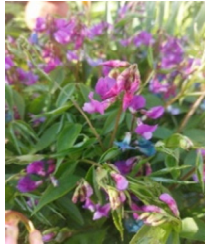

Balkonpflanzen- Kombinationen

Standort: halbschattig - schattig

Schattenkasten

Frühlings-Platterbse	Pfirsichblättrige Glockenblume	Geflecktes Lungenkraut
(Lathyrus vernus)	(Campanula persicifolia)	(Pulmonaria officinalis)
Blüte: April - Mai	Juni - August	März - Mai
Höhe: 30-40cm	30-80cm	15-30cm